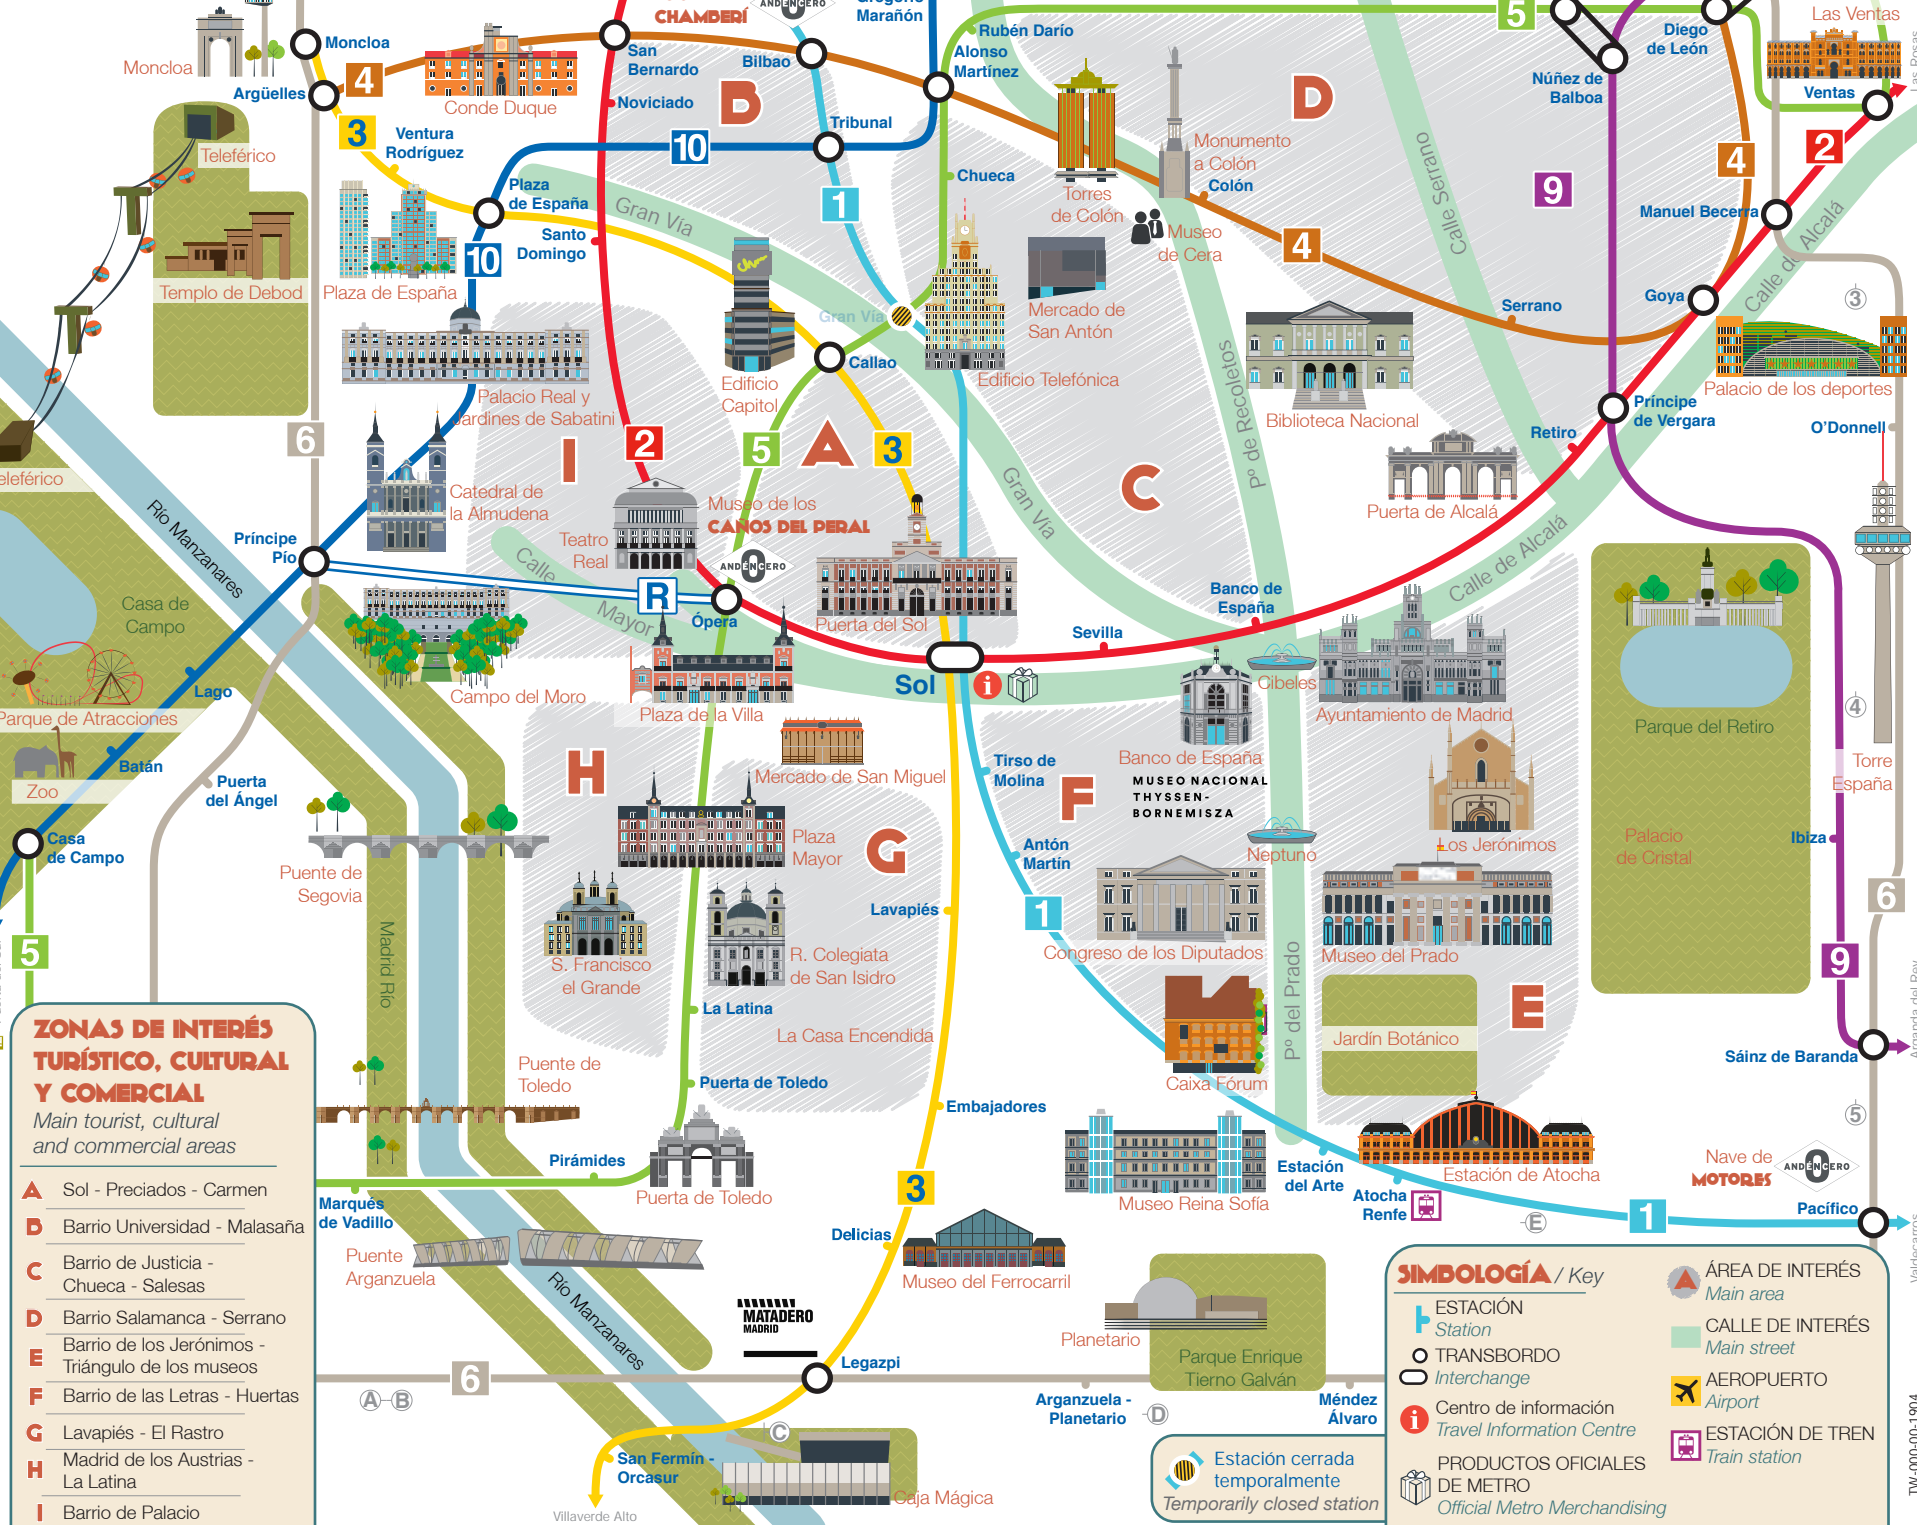

PLANO TURÍSTICO

Tourist map

LÍNEAS / Lines

- | | |
|--|--|
| 1 Pinar de Chamartín
Valdecarros | 7 Hospital del Henares
Pitis |
| 2 Las Rosas
Cuatro Caminos | 8 Nuevos Ministerios
Aeropuerto |
| 3 Moncloa
Villaverde Alto | 9 Paco de Lucía
Arganda del Rey |
| 4 Pinar de Chamartín
Argüelles | 10 Hospital Infanta Sofía
Puerta del Sur |
| 5 Alameda de Osuna
Casa de Campo | R Ópera
Príncipe Pío |
| 6 Circular | |

www.metromadrid.es

Síguenos en Follow us on

ZONAS DE INTERÉS TURÍSTICO, CULTURAL Y COMERCIAL

Main tourist, cultural and commercial areas

- A** Sol - Preciados - Carmen
- B** Barrio Universidad - Malasaña
- C** Barrio de Justicia - Chueca - Salesas
- D** Barrio Salamanca - Serrano
- E** Barrio de los Jerónimos - Triángulo de los museos
- F** Barrio de las Letras - Huertas
- G** Lavapiés - El Rastro
- H** Madrid de los Austrias - La Latina
- I** Barrio de Palacio

SIMBOLOGÍA / Key

ESTACIÓN Station	ÁREA DE INTERÉS Main area
TRANSBORDO Interchange	CALLE DE INTERÉS Main street
Centro de información Travel Information Centre	AEROPUERTO Airport
PRODUCTOS OFICIALES DE METRO Official Metro Merchandise	ESTACIÓN DE TREN Train station
Estación cerrada temporalmente Temporarily closed station	