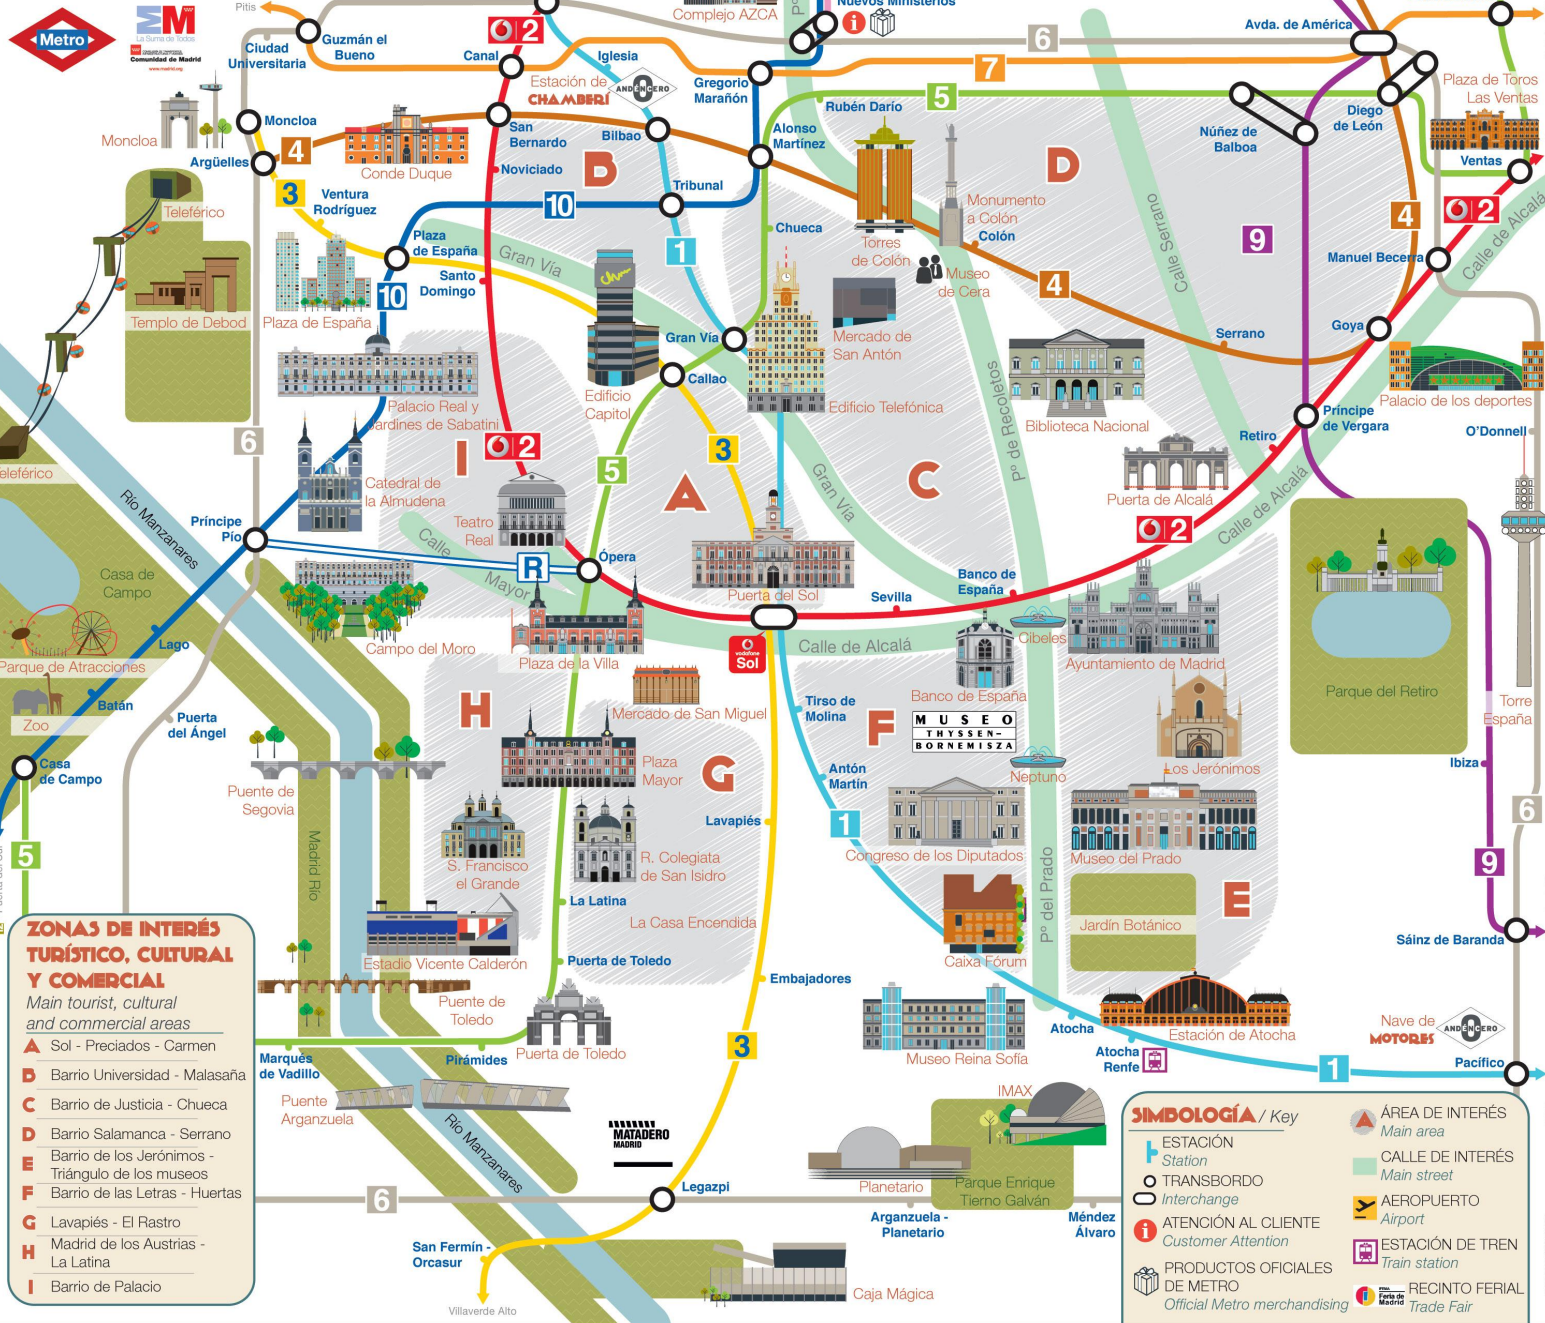

PLANO TURÍSTICO

Tourist map

LÍNEAS / Lines

- | | |
|--|--|
| 1 Pinar de Chamartín
Valdecarros | 7 Hospital del Henares
Pitis |
| 2 Las Rosas
Cuatro Caminos | 8 Nuevos Ministerios
Aeropuerto |
| 3 Villaverde Alto
Moncloa | 9 Paco de Lucía
Arganda del Rey |
| 4 Argüelles
Pinar de Chamartín | 10 Hospital Infanta Sofía
Puerta del Sur |
| 5 Alameda de Osuna
Casa de Campo | R Ópera
Príncipe Pío |
| 6 Circular | |

www.metromadrid.es

Seguinos en Follow us on

ZONAS DE INTERÉS TURÍSTICO, CULTURAL Y COMERCIAL

Main tourist, cultural and commercial areas

- A** Sol - Preciados - Carmen
- B** Barrio Universidad - Malasaña
- C** Barrio de Justicia - Chueca
- D** Barrio Salamanca - Serrano
- E** Barrio de los Jerónimos - Triángulo de los museos
- F** Barrio de las Letras - Huertas
- G** Lavapiés - El Rastro
- H** Madrid de los Austrias - La Latina
- I** Barrio de Palacio

SIMBOLOGÍA / Key

ESTACIÓN Station	ÁREA DE INTERÉS Main area
TRANSBORDO Interchange	CALLE DE INTERÉS Main street
ATENCIÓN AL CLIENTE Customer Attention	AEROPUERTO Airport
PRODUCTOS OFICIALES DE METRO Official Metro merchandising	ESTACIÓN DE TREN Train station
	RECINTO FERIA Trade Fair

Hospital del Henares
 Alameda de Osuna
 Las Rosas
 Calle de Alcalá
 Arganda del Rey
 Velázquez
 TW-INS-000-1501